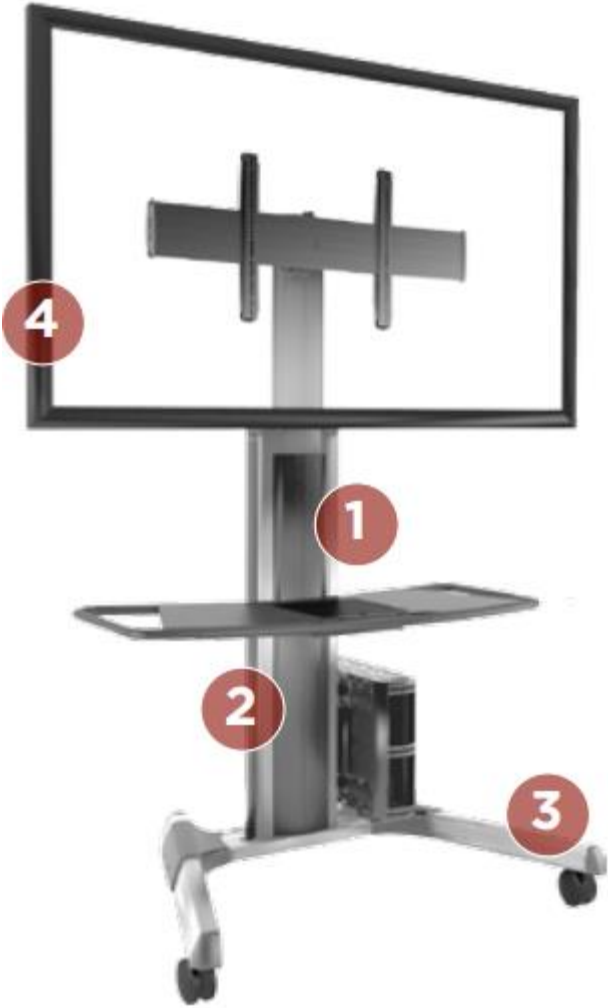

FUSION™ HAREKETLİ STANDLAR ÖZELLİKLER

Yükseklik Ayarı

Döndürülerek ayarlananan ve tek bir kullanıcının ekranın görüş yüksekliğini elle-matkapla yükseltmesini veya alçaltmasını sağlar.

KABLO YÖNETİMİ

Esnek kablo kapakları, temiz bir kurulum için kabloları gizlerken sütun boyunca herhangi bir noktada erişime izin verir.

KİŞİSELLEŞTİRİLEBİLİR

Bir dizi mevcut aksesuar ile özelleştirilmiş çözümlerin herhangi bir ihtiyacı karşılamasını sağlar.

KİTLENEBİLİR TEKERLEKLER

Kilitlenebilir tekerlekler nakliye ve konumlandırmayı kolaylaştırır.

Chief Fusion Kamera Aksesuarları													
Ekran Altı veya Üstü Kamera Rafları							Hoparlör Bağlantı Modülleri						
FCA800	FCA810	FCA801	FCA811	FCA803	FCA813	FCA802	FCA800HS	FCA810HS	FCA830	FCA840	FCA832	FCA842	FCA530

Chief Thinstall Aksesuarları				Chief PAC Aksesuarları							
Ekran Altı veya Üstü Kamera Rafları			Hoparlör Aparatı	Ekran Altı veya Üstü Kamera Rafları				Ekran Altı Hoparlör Rafı	Hoparlör Modülü		
TA100	TA200	TA250	TA350	PAC810	PAC715	PAC811	PAC716	PAC800HS	PAC810HS	PACCS1	PACCC1