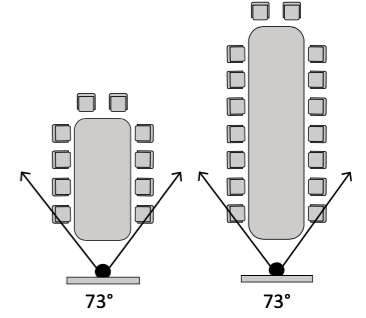

RoboSHOT 20 UHD
OneLINK Bridge Sistemli Ultra Yüksek Çözünürlüklü PTZ Kamera

Saf 4K görüntü kalitesi ve olağanüstü düşük ışık performansı; etkili 20x zoom aralığı

74° yatay FOV

999-9950-200 (Gümüş / Siyah)
999-9950-200W (Beyaz)