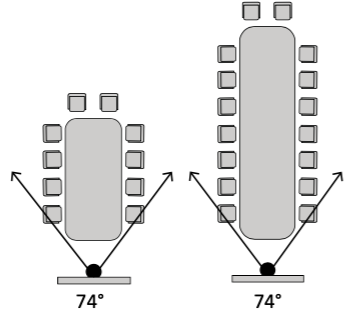

ConferenceSHOT 10 PTZ
USB Kamera

Yüksek çözünürlüklü, USB 3.0 10x optik zoom

74 ° yatay FOV

999-9990-000B (Siyah)
999-9990-000W (Beyaz)