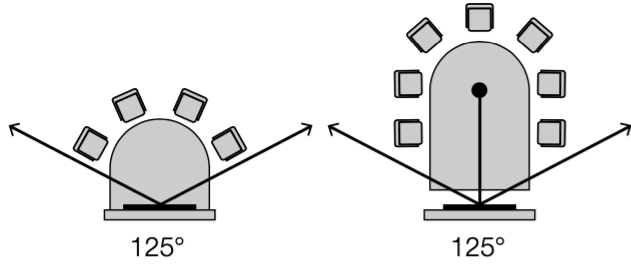

HuddleSHOT

Tümleşik Ses / Görüntü Özellikli
Hepsi Bir Arada Konferans
Kamerası

Süper geniş FOV artı iki dahili
hoparlör ve iki entegre
mikrofon.

125 ° yatay FOV
999-50707-000 (Siyah)
999-50707-000G (Gri)