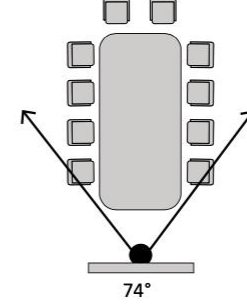

ConferenceSHOT 10 PTZ
USB Kamera

Yüksek çözünürlüklü, USB 3.0 10x optik yakınlaştırma 74 ° yatay FOV

999-9990-000B (Siyah)

999-9990-000W (Beyaz)