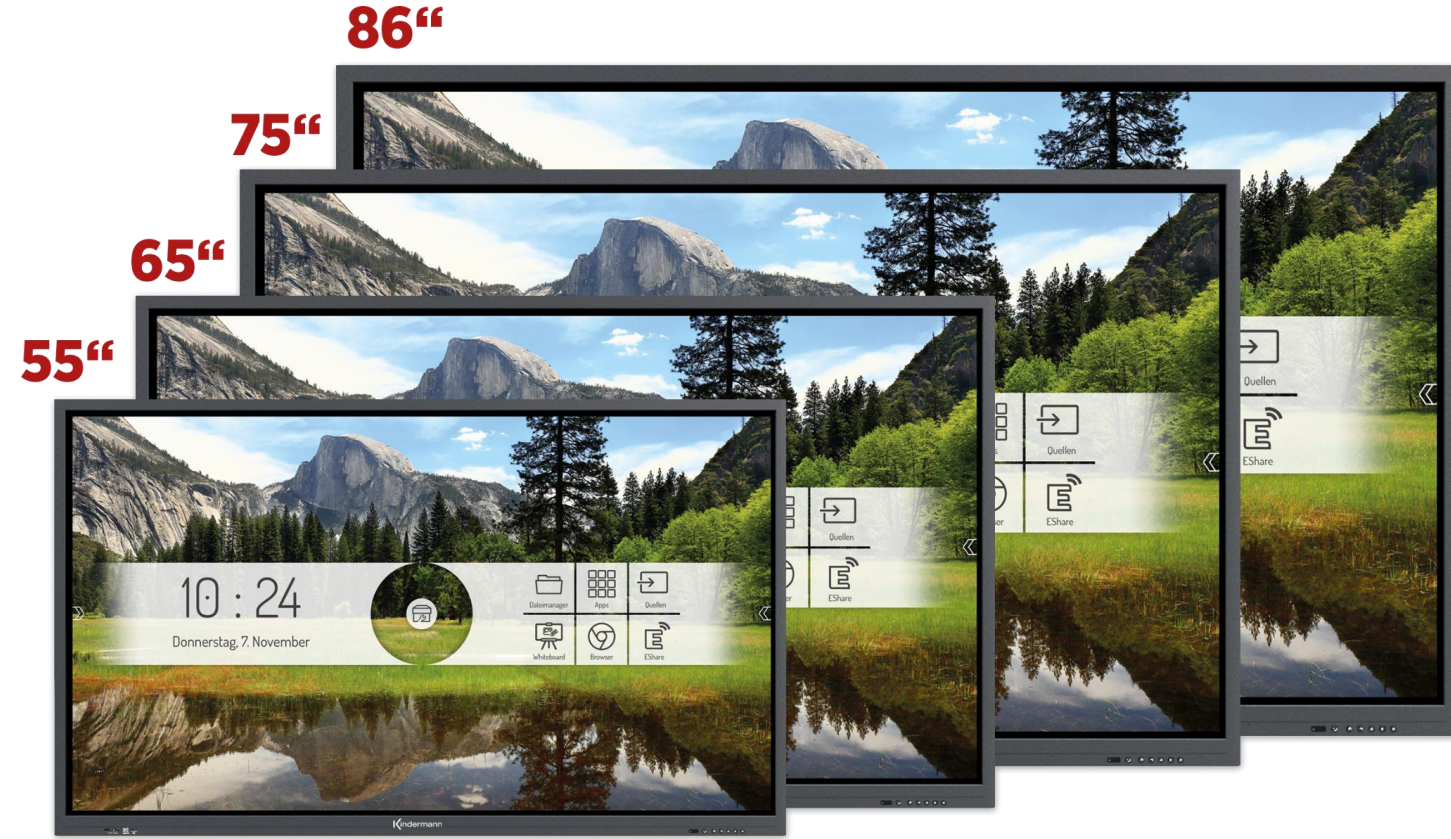

- ✓ Duyarlı, kullanımı kolay ve çok yönlüdür
- ✓ İş ve eğitim için mükemmeldir
- ✓ Gözle görünür gecikme olmadan yazım
- ✓ Hızlı dahili işlemci
- ✓ uygulama kurulumuna izin verir
- ✓ Kullanımı kolay bir beyaz tahta uygulaması.
- ✓ "Akıllı bir kaleme" sahip olun (Windows Ink + Android)

KINDERMANN Touchdisplays

Dokunmatik yüzeyi ve antibakteriyel ön camı ile Kindermann TouchDisplay, modern ve sağlıklı sınıflar ve toplantı odaları için mükemmeldir.

Kindermann