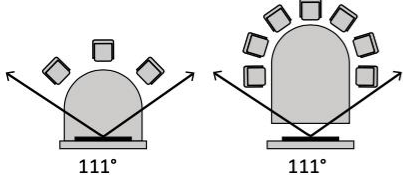

HuddleSHOT

Tümleşik Ses / Görüntü Özellikli
Hepsi Bir Arada Konferans
Kamerası

Süper geniş FOV artı iki dahili
hoparlör ve iki entegre
mikrofon.

125 ° yatay FOV
999-50707-000 (Siyah)
999-50707-000G (Gri)

WideSHOT SE

Sabit Kamera
Düşük ışıktaki harika performans;
Manuel pan / tilt ile 3x dijital
zoom

111 ° yatay FOV
999-6911-200 QUSB

ConferenceSHOT FX

Yüksek çözünürlüklü, USB 3.0 Sabit USB
Kamera

Manuel pan / tilt özellikli 3x optik zoom

88 ° yatay FOV
999-20000-000 (Siyah)
999-20000-000W (Beyaz)

WideSHOT SE
Sabit Kamera

Düşük ışıkta harika performans; Manuel pan / tilt ile 3x dijital zoom

111 ° yatay FOV

999-6911-200 QUSB

999-6911-300 QMini