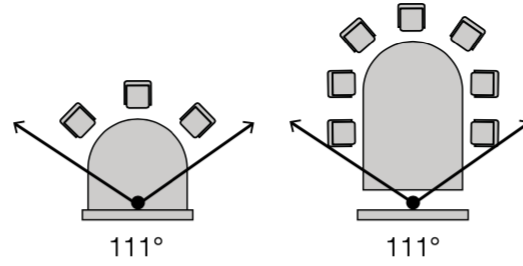

HuddleSHOT

Tümleşik Ses / Görüntü Özellikli
Hepsi Bir Arada Konferans
Kamerası

Süper geniş FOV artı iki dahili
hoparlör ve iki entegre
mikrofon.

125 ° yatay FOV
999-50707-000 (Siyah)
999-50707-000G (Gri)