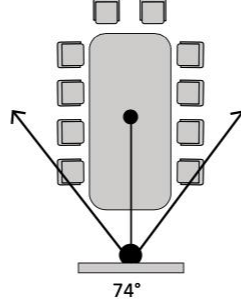

ConferenceSHOT AV
PTZ USB Kamera
isteğe bağlı hoparlör ve mikrofonlar

Yüksek çözünürlüklü, USB 3.0 10x optik zoom 74 ° yatay FOV

999-9990-000B (Siyah)

999-9990-000W (Beyaz)