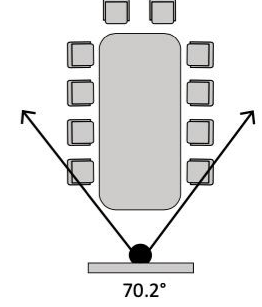

RoboSHOT 12E USB PTZ
USB Kamera

En yüksek performans, USB 3.0 HDMI çıkışı, Tri-Sync PTZ hareketi, 12x optik zoom 70,2 ° yatay FOV

999-99200-000 (Siyah)

999-99200-000W (Beyaz)