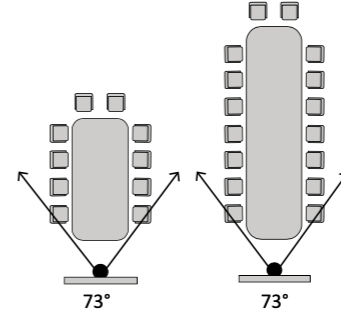

74 ° yatay FOV

999-9990-000B (Siyah)
999-9990-000W (Beyaz)

RoboSHOT 30E USB PTZ
USB Kamera

En yüksek performans, USB 3.0 HDMI çıkışı, Tri-Sync PTZ hareketi, 30x optik zoom

70.2° yatay FOV

999-99230-000 (Siyah)
999-99230-000W (Beyaz)