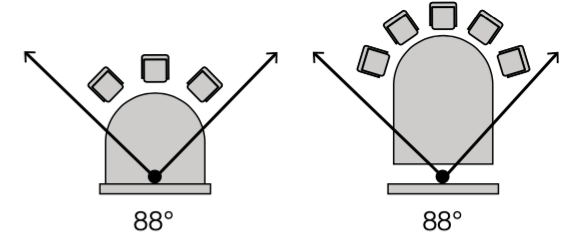

HuddleSHOT

Tümleşik Ses / Görüntü Özellikli
Hepsi Bir Arada Konferans
Kamerası

Süper geniş FOV artı iki dahili
hoparlör ve iki entegre
mikrofon.

125 ° yatay FOV
999-50707-000 (Siyah)
999-50707-000G (Gri)

WideSHOT SE

Sabit Kamera
Düşük ışıktaki harika performans;
Manuel pan / tilt ile 3x dijital
zoom

111 ° yatay FOV
999-6911-200 QUSB

ConferenceSHOT FX

Yüksek çözünürlüklü, USB 3.0 Sabit USB
Kamera

Manuel pan / tilt özellikli 3x optik zoom