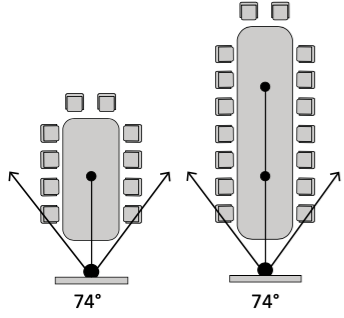

ConferenceSHOT AV
PTZ USB Kamera
isteğe bağlı hoparlör ve mikrofonlar

Güçlü ses kalitesi için entegre yüksek performanslı hoparlör, 10x optik zoom

74 ° yatay FOV

Yalnızca kamera:
999-9995-000B (Siyah)
999-9995-000W (Beyaz)