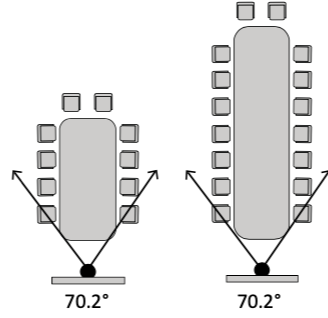

RoboSHOT 30E USB PTZ
USB Kamera

En yüksek performans, USB 3.0 HDMI çıkışı, Tri-Sync PTZ hareketi, 30x optik zoom

70.2° yatay FOV

999-99230-000 (Siyah)
999-99230-000W (Beyaz)