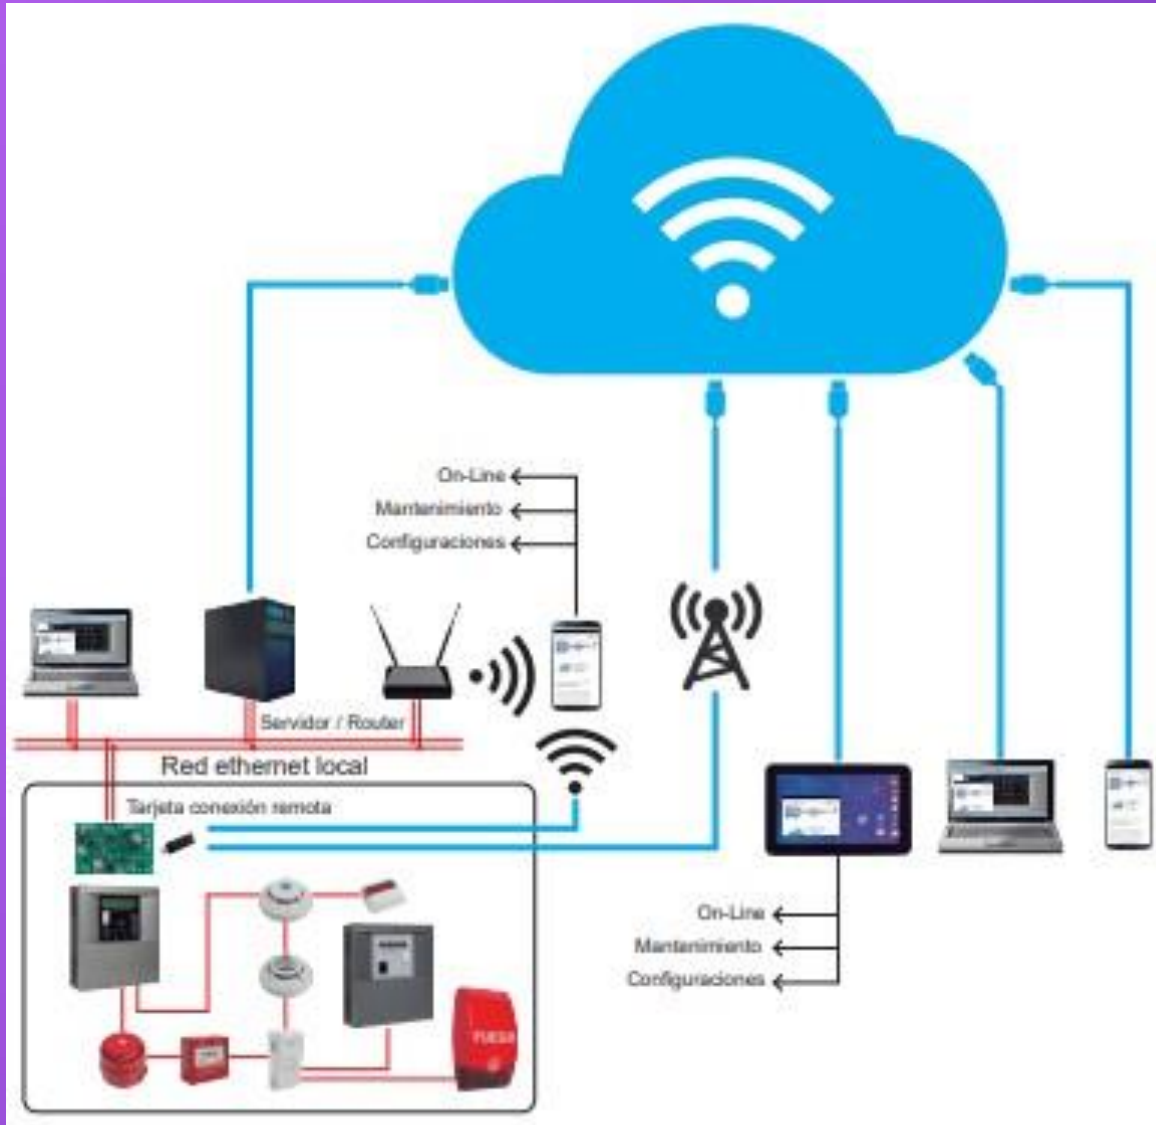

Dijital Kent Afet Yönetim Sistemi Projesi

T.C. MERSİN BÜYÜKŞEHİR BELEDİYESİ

Dijital Kent Proje İçerikleri :

- Yangın Uzaktan İzleme ve Yönetim Sistemi
- Akıllı Kavşak Entegrasyonu ve Öncelikli Geçiş
- İtfaiye Sistemlerinin Güncellenmesi
- Mersin Park ve Meydanların Güvenliği
- Mobil Kayıt ve İzleme Sistemleri
- İzleme & Kumanda Merkezi

The screenshot shows the "I-Link" software interface. The main window displays a live video feed of a classroom with rows of desks and chairs. To the right, there is a "Cámara" window showing a close-up of a camera lens. Below the video feed, there is a "Configuración de la cámara" window with fields for IP address (192.168.101.225), port (80), and user (admin). A "Contraseña" field is also visible. On the left, there is a "Configuraciones" tree view showing "CID-01" and "Points" (Loop-01, Point-001 Kms, Point-002 Sen, Point-003 MD, Point-004 Sen, Point-005 SIR, Point-006 Pula, Point-007 Pula). Below the video feed, there is a "Captura" window with a "FPS" counter and a "Captura" button. On the right, there is a "Información Del Último Mensaje" window showing alarm messages: "ALARMA: HUMO", "ALARMA: TEMPERATURA", and "AVERIA: BUCLE ABIERTO". The bottom of the screen shows the Windows taskbar with the date and time (28/09/2018 18:50).

Akıllı Kavşak Entegrasyonu Öncelikli Geçiş

Mevcutta Mersin Büyükşehir Belediyesi bünyesinde bulunan Akıllı Kavşak sistemine entegrasyon ile İtfaiye araçlarını GPS ile algılayan Akıllı Kavşaklar itfaiyenin geldiği yönde kavşağa 300 mt mesafede kırmızı ışığı yeşile çevirerek itfaiye yönünü boşaltır, olay yerine daha hızlı ulaşır.

İtfaiye Sistemlerinin Yenilenmesi

Mersin BB İtfaiye Erlerine giyilebilir vücut kameraları ile müdahale sırasında kayıt ve merkezden kontrol ile yönlendirme yapılabilecektir. Ayrıca kayıtlar müdahale sonrasında kayıt istasyonlarına otomatik olarak yapılacaktır.