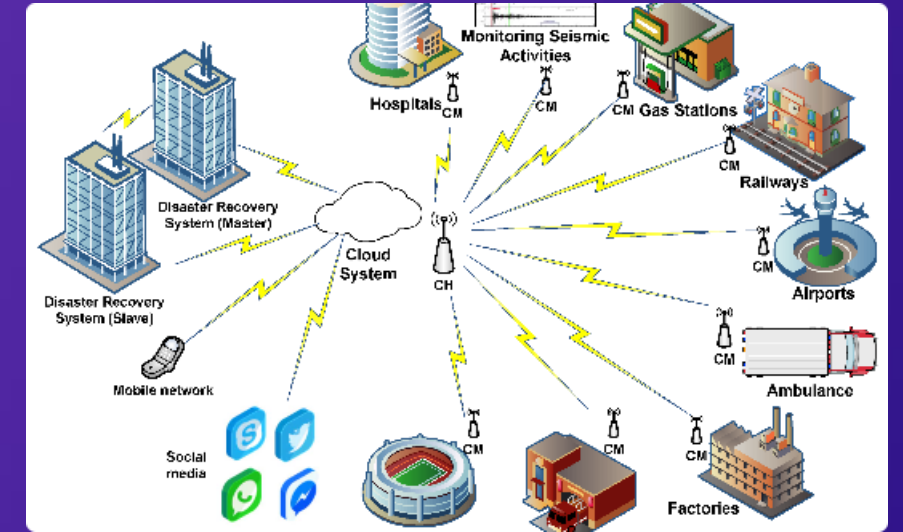

Dijital Kent Afet Yönetim Sistemi Projesi

T.C. MERSİN BÜYÜKŞEHİR BELEDİYESİ

Dijital Kent Proje İçerikleri :

- Yangın Uzaktan İzleme ve Yönetim Sistemi
- Akıllı Kavşak Entegrasyonu ve Öncelikli Geçiş
- İtfaiye Sistemlerinin Güncellenmesi
- Mersin Park ve Meydanların Güvenliği
- Mobil Kayıt ve İzleme Sistemleri
- İzleme & Kumanda Merkezi

Yangın Uzaktan İzleme ve Yönetim

Mersin BB Yerleşkelerindeki Yangın Algılama ve Söndürme Sistemleri 7/24 kurulacak Kontrol & Kumanda Merkezinden takip edilecek ve alarm durumunda İtfaiye Birimlerine bilgilendirme yapılacaktır.

The screenshot shows the "I-Link" software interface. The main window displays a live video feed of a classroom with rows of desks and chairs. To the right, there is a "Cámara" window showing a close-up of a camera lens. Below the video feed, there is a "Configuración de la cámara" window with fields for IP address (192.168.101.225), port (80), and user (admin). A "Contraseña" field is also visible. On the left, there is a "Configuraciones" tree view showing "CID-01" and "Points" (Loop-01, Point-001 Kms, Point-002 Sen, Point-003 MD, Point-004 Sen, Point-005 SIR, Point-006 Pula, Point-007 Pula). Below the video feed, there is a "Captura" window with a "FPS" counter and a "Captura" button. On the right, there is a "Información Del Último Mensaje" window showing alarm messages: "ALARMA: HUMO", "ALARMA: TEMPERATURA", and "AVERIA: BUCLE ABIERTO". The bottom of the screen shows the Windows taskbar with the date and time (28/09/2018 18:50).

Akıllı Kavşak Entegrasyonu Öncelikli Geçiş

Mevcutta Mersin Büyükşehir Belediyesi bünyesinde bulunan Akıllı Kavşak sistemine entegrasyon ile İtfaiye araçlarını GPS ile algılayan Akıllı Kavşaklar itfaiyenin geldiği yönde kavşağa 300 mt mesafede kırmızı ışığı yeşile çevirerek itfaiye yönünü boşaltır, olay yerine daha hızlı ulaşır.